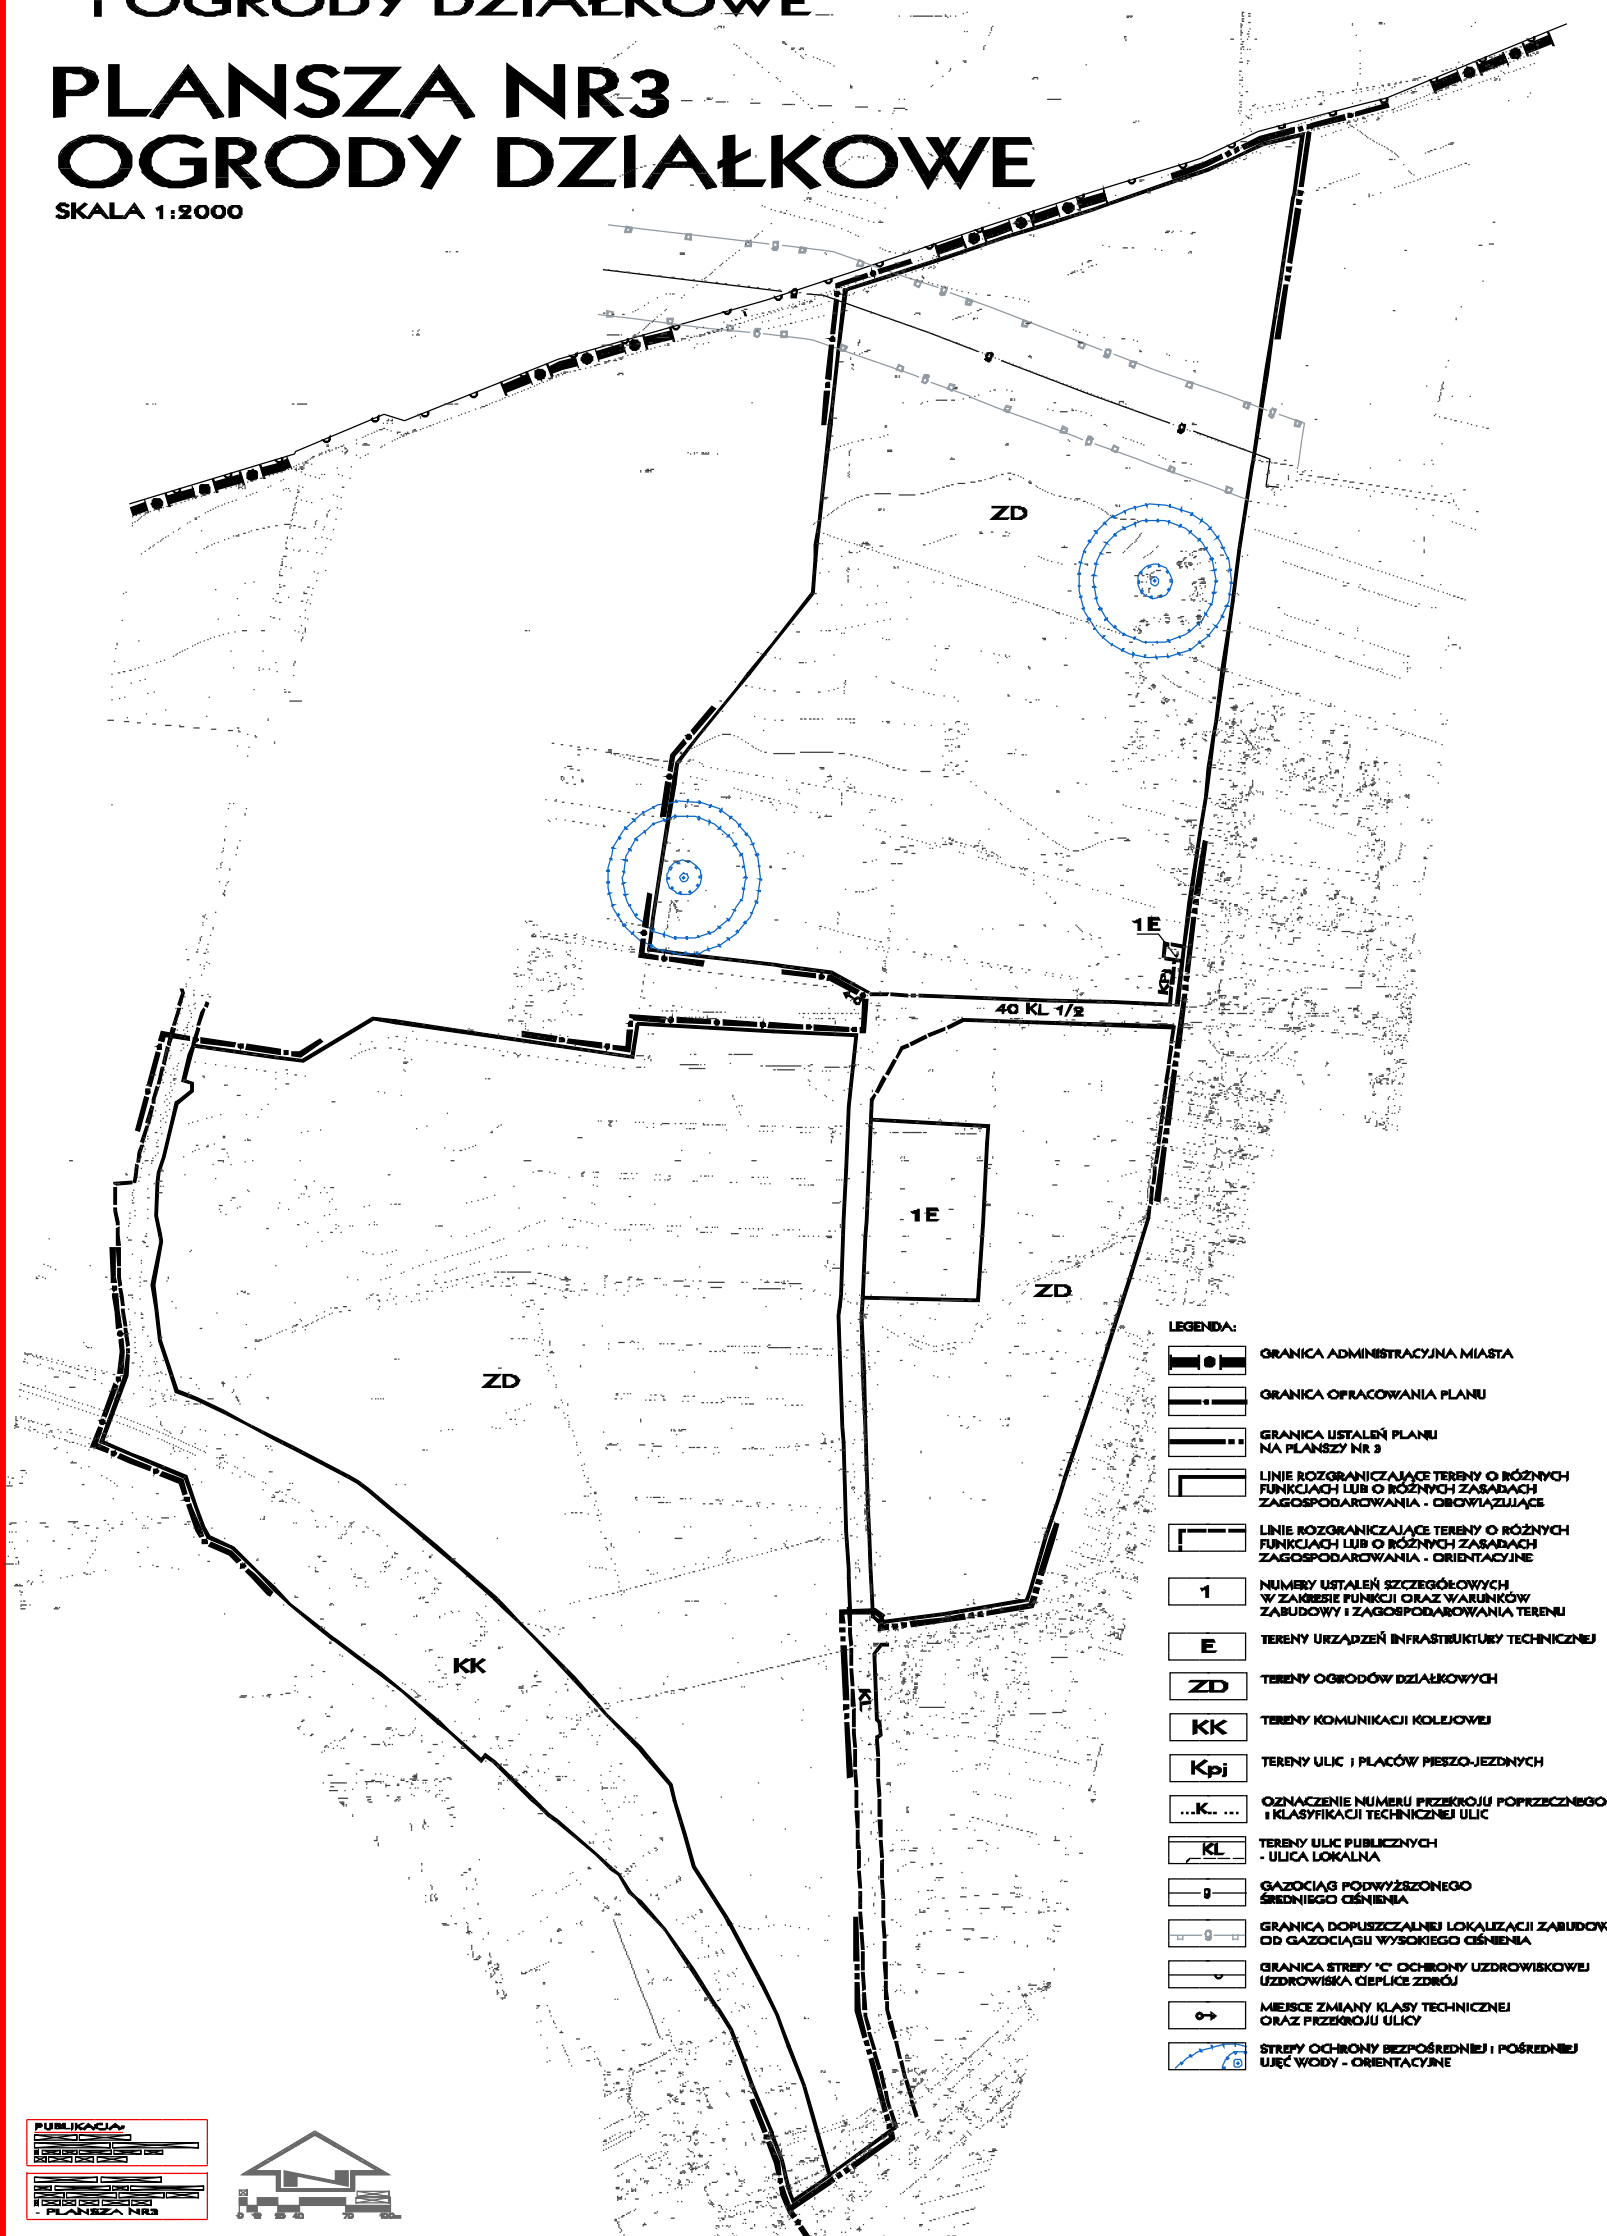

MIEJSCOWY PLAN ZAGOSPODAROWANIA PRZESTRZENNEGO DZIELNICY ZABOBRZE w JELENIEJ GÓRZE

-OBSZAR PLANISTYCZNY ZABOBRZE I-II-III
i OGRODY DZIAŁKOWE

PLANSZA NR3 OGRODY DZIAŁKOWE

SKALA 1:2000

PUBLIKACJA
1:2000
PLANSZA NR3